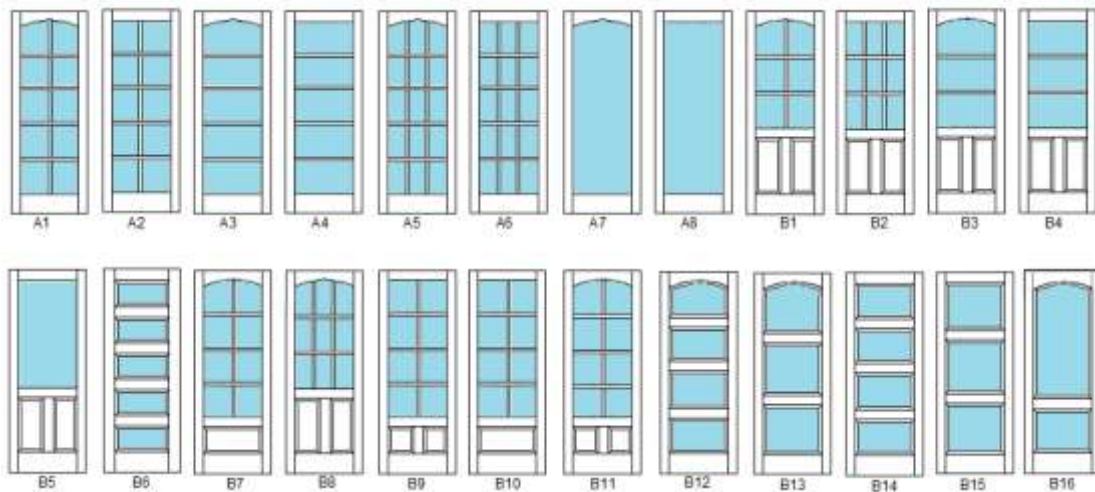

NUEVO !!

LÍNEA CLASICA VIDRIADAS

PRODUCTO ARGENTINO DE EXPORTACIÓN
PUERTAS MACIZAS S.A.

Cedro Arana importado de 2 pulgadas. Aberturas en STOCK

(paraíso -24%)

LISTA 03/2020

PUERTA B1 82.3x204 der

$ 22.596

PARAISO $ 17173

NUEVO !!

LÍNEA CLASICA VIDRIADAS

PRODUCTO ARGENTINO DE EXPORTACIÓN
PUERTAS MACIZAS S.A.

Cedro Arana importado de 2 pulgadas. Fabricacion A PEDIDO

(paraíso -24%)

LISTA 03/2020

puerta	82,3 x 204	22596	82,3 x 220	24856	82,3 x 240	27341
puerta	87,3 x 204	25108	87,3 x 220	27619	87,3 x 240	30380
puerta	97,3 x 204	26364	97,3 x 220	29000	97,3 x 240	31900
residencial	131.8 x 204	37409	131.8 x 220	41150	131.8 x 240	45265
residencial	149.3 x 204	39282	149.3 x 220	43210	149.3 x 240	47531
puerta portada hoja lateral	140.0 x 204	35150	140.0 x 220	38665	140.0 x 240	42532
puerta portada hoja lateral	160.0 x 204	36907	160.0 x 220	40598	160.0 x 240	44658
puerta portada hoja bilateral	182.7 x 204	45193	182.7 x 220	49712	182.7 x 240	54683
puerta portada hoja bilateral	217.7 x 204	47455	217.7 x 220	52201	217.7 x 240	57421
puerta portada marco lateral	130.0 x 204	32639	130.0 x 220	35903	130.0 x 240	39493
porta portada marco bilateral	160.0 x 204	34396	160.0 x 220	37836	160.0 x 240	41619
puerta doble	167.8 x 204	44691	167.8 x 220	49160	167.8 x 240	54076
puerta doble	187.8 x 204	47202	187.8 x 220	51923	187.8 x 240	57115
porton batiente 3 hojas	248.3 x 204	65530	248.3 x 220	72083	248.3 x 240	79291
porton batiente 4 hojas	308.8 x 204	87877	308.8 x 220	96665	308.8 x 240	106331
porton corredizo 3 hojas	248.3 x 204	64274	248.3 x 220	70702	248.3 x 240	77772
porton corredizo 3 hojas	278.3 x 204	69297	278.3 x 220	76227	278.3 x 240	83850
porton corredizo 4 hojas	328.8 x 204	85867	328.8 x 220	94454	328.8 x 240	103899
porton corredizo 5 hojas	409.3 x 204	107211	409.3 x 220	117932	409.3 x 240	129726
porton levadizo manual	262 x 205	92395	262 x 220	101634	262 x 240	111798
porton levadizo manual	350 x 205	117550	350 x 220	129305	350 x 240	142235
hoja puerta sin herrajes	75,5 x 200,3	18327	75,5 x 216,3	20160	75,5 x 236,3	22176
hoja puerta sin herrajes	80,5 x 200,3	19258	80,5 x 216,3	21184	80,5 x 236,3	23303
hoja puerta sin herrajes	90,5 x 200,3	20236	90,5 x 216,3	22260	90,5 x 236,3	24486

Los portones corredizos no incluyen el herraje. Los portones levadizos son de apertura manual y hojas fijas (sin puerta d
Las aberturas sufren un **recargo de 10% por medida especial** (calculada de la medida inmediata superior).

Puertas portadas con hoja de abrir (con doble marco) recargo 10%

LINEA CLASICA INCLUYE CERRADURA DE SEGURIDAD Y BISAGRAS TIPO MUNICION PLATIL