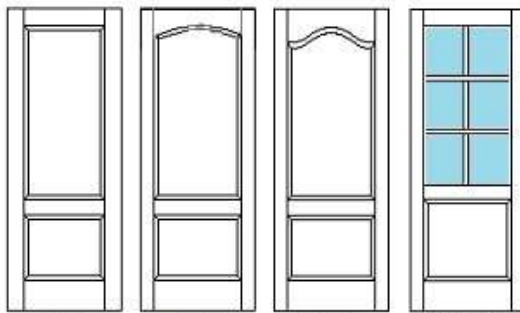

2TR

2TC

2TF

1TVRR